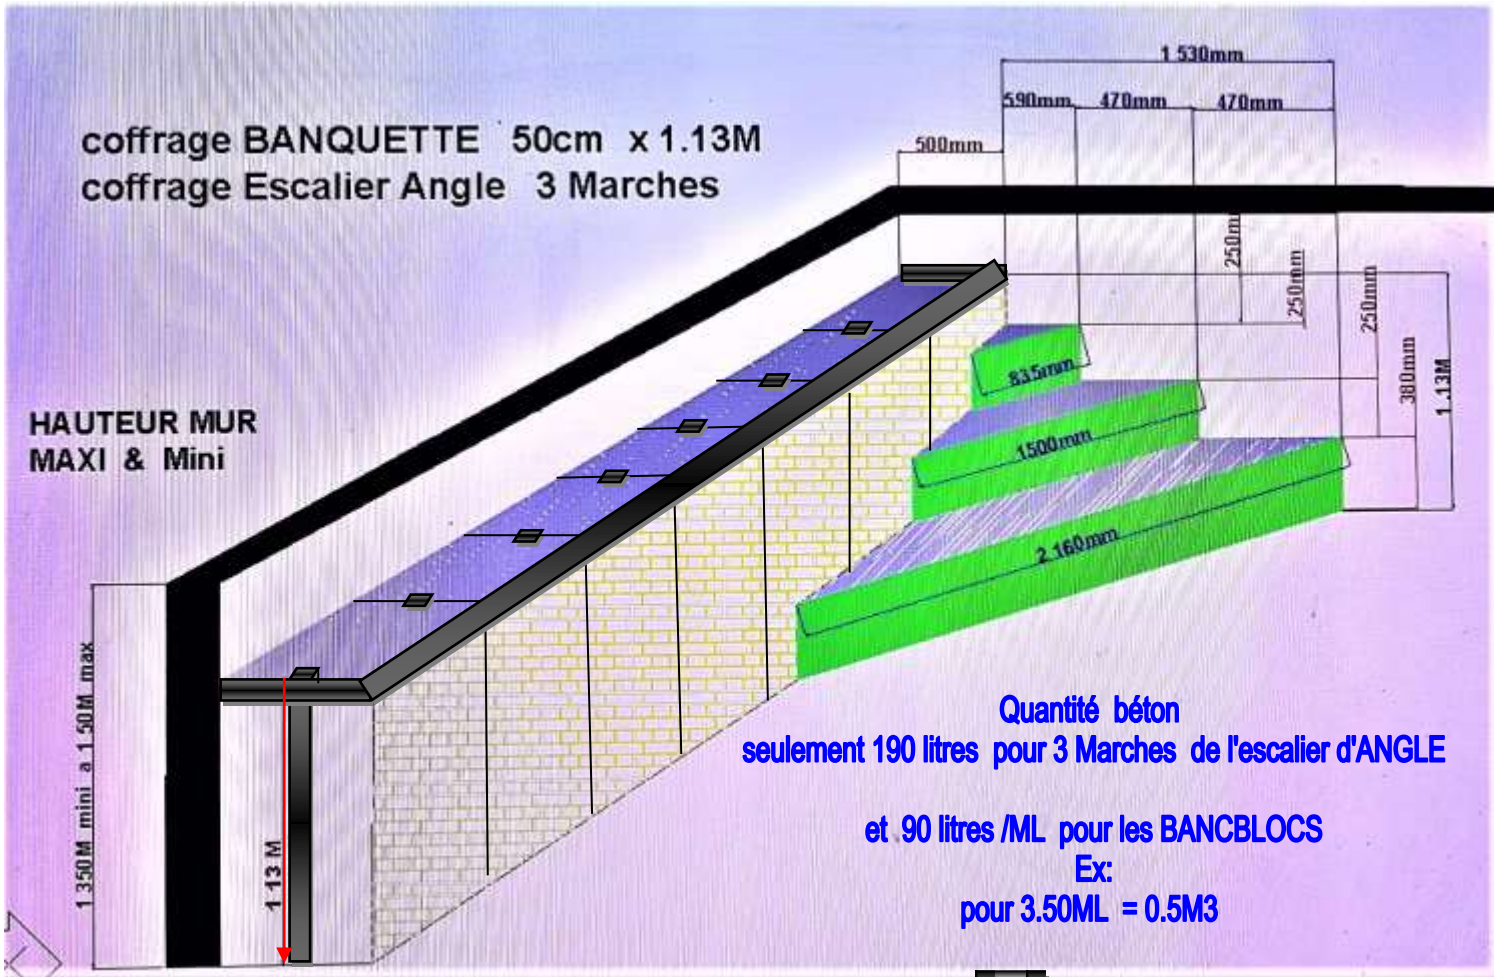

DISTRIKIT modulo concept
 Concepteur et fabricant direct **MODULOBLOC & ESCABLOC**
 Chemin de CAPEAU VEDENE 84 270
 RCS 441 152 501
 Mr **ATTILIO JEAN PIERRE** Concepteur Port 06 62 74 65 80
 Mr **ATTILIO Christian** MAGASIN tel/ 04 90 27 08 05
 SITE : www.distribut-piscines.fr
Distrikit84000@aol.com contact@distribut-piscines.fr

PLAGE & ESCALIER d'angle
NOUVEAU Coffrage prêt a poser
 Avec Mini Plage de 50cm+ escalier d'angle 3 Marches

NEZ de MARCHE PVC en « U » inclus